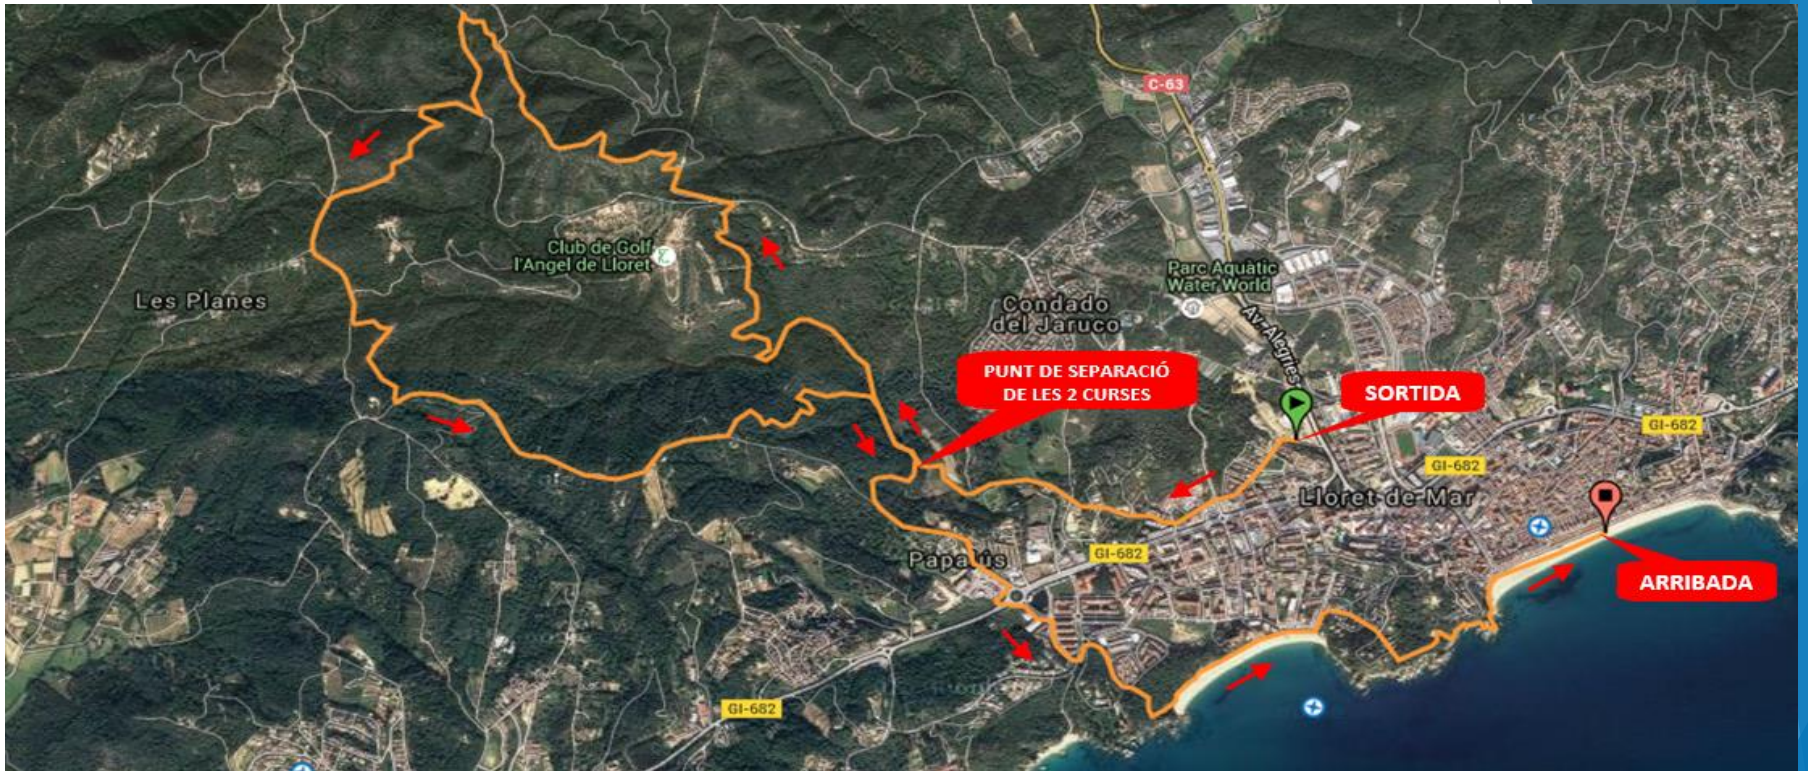

22:00h SORTIDA 7K– (Oficina de turisme) – [MAPA](#)

La sortida serà de 6 participants cada 5 segons

23:59h Tancament de Control de la cursa

SERVEIS

Servei de guarda-roba. Entrega a la zona de sortida i recollida a la zona d'arribada)

Servei mèdic durant el recorregut i a l'arribada

MEDALLA FINISHER per a tots els participants

RECORREGUTS

TRACK WIKILOC 7K
TRACK WIKILOC 16K

ACTUALMENT

Cursa 7k km 3 aprox.

Cursa 16k km 4 i km 12,7 aprox.

PRODUCTES: